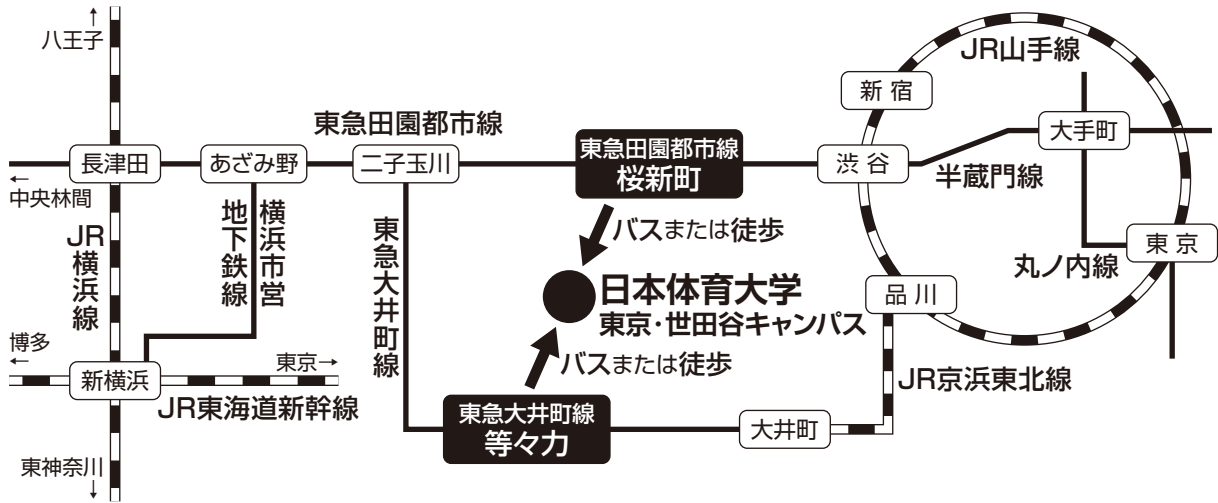

電車・バスをご利用の場合

■ 渋谷駅より

東急田園都市線『桜新町駅』下車 (9分) + バス (5分) もしくは徒歩 (15分)

■ 東京駅より

- JR山手線「渋谷駅」(22分) ➔ 東急田園都市線『桜新町駅』下車 (9分)
+ バス (5分) もしくは徒歩 (15分)
- 東京メトロ丸の内線「大手町駅」(1分) ➔ 東京メトロ半蔵門線「渋谷駅」(16分)
直通東急田園都市線『桜新町駅』下車 (9分) + バス (5分) もしくは徒歩 (15分)

■ 新横浜駅より

JR横浜線「菊名駅」(2分) ➔ 東急東横線「自由が丘駅」(特急11分) ➔
東急大井町線『等々力駅』下車 (4分) + バス (10分) もしくは徒歩 (25分)

各駅のバス乗場の詳細

■東急田園都市線「桜新町」駅からのバス

- 「黒07系統 目黒駅行」(のりば①)
- 「都立01系統 都立大学駅北口行」(のりば②)

いずれも「日本体育大学前」にて下車

■東急大井町線「等々力」駅からのバス

- 「等12、用06系統 成城学園前駅行」(のりば③) → 「日本体育大学前」にて下車