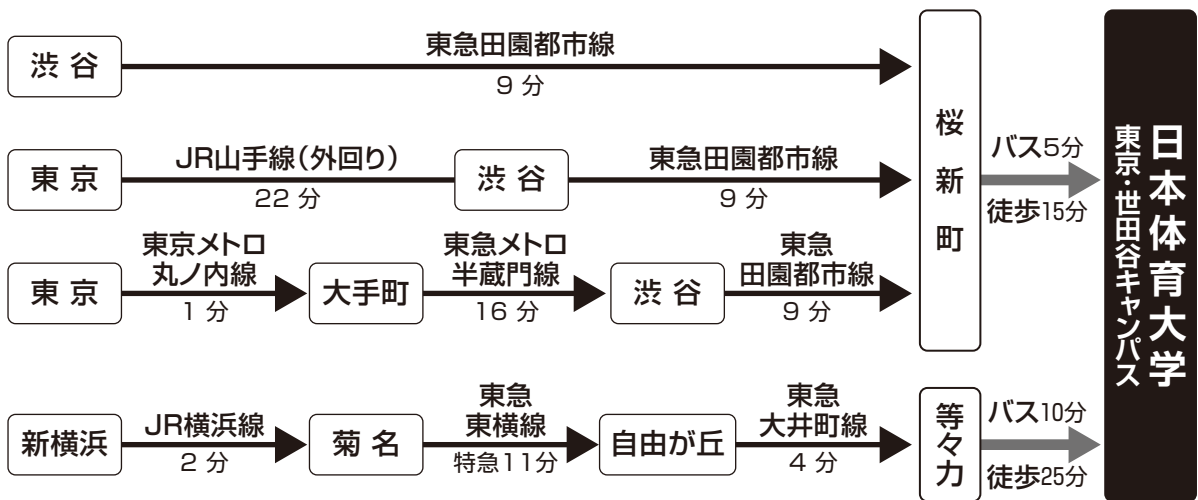

電車・バスをご利用の場合

■ 渋谷駅より

東急田園都市線『桜新町駅』下車 (9分) + バス (5分) もしくは徒歩 (15分)

■ 東京駅より

- JR山手線「渋谷駅」(22分) ➔ 東急田園都市線『桜新町駅』下車 (9分)
+ バス (5分) もしくは徒歩 (15分)
- 東京メトロ丸の内線「大手町駅」(1分) ➔ 東京メトロ半蔵門線「渋谷駅」(16分)
直通東急田園都市線『桜新町駅』下車 (9分) + バス (5分) もしくは徒歩 (15分)

■ 新横浜駅より

JR横浜線「菊名駅」(2分) ➔ 東急東横線「自由が丘駅」(特急11分) ➔
東急大井町線『等々力駅』下車 (4分) + バス (10分) もしくは徒歩 (25分)

各駅のバス乗場の詳細

■東急田園都市線「桜新町」駅からのバス

- 「黒07系統 目黒駅行」(のりば①)
- 「都立01系統 都立大学駅北口行」(のりば②)

いずれも「日本体育大学前」にて下車

■東急大井町線「等々力」駅からのバス